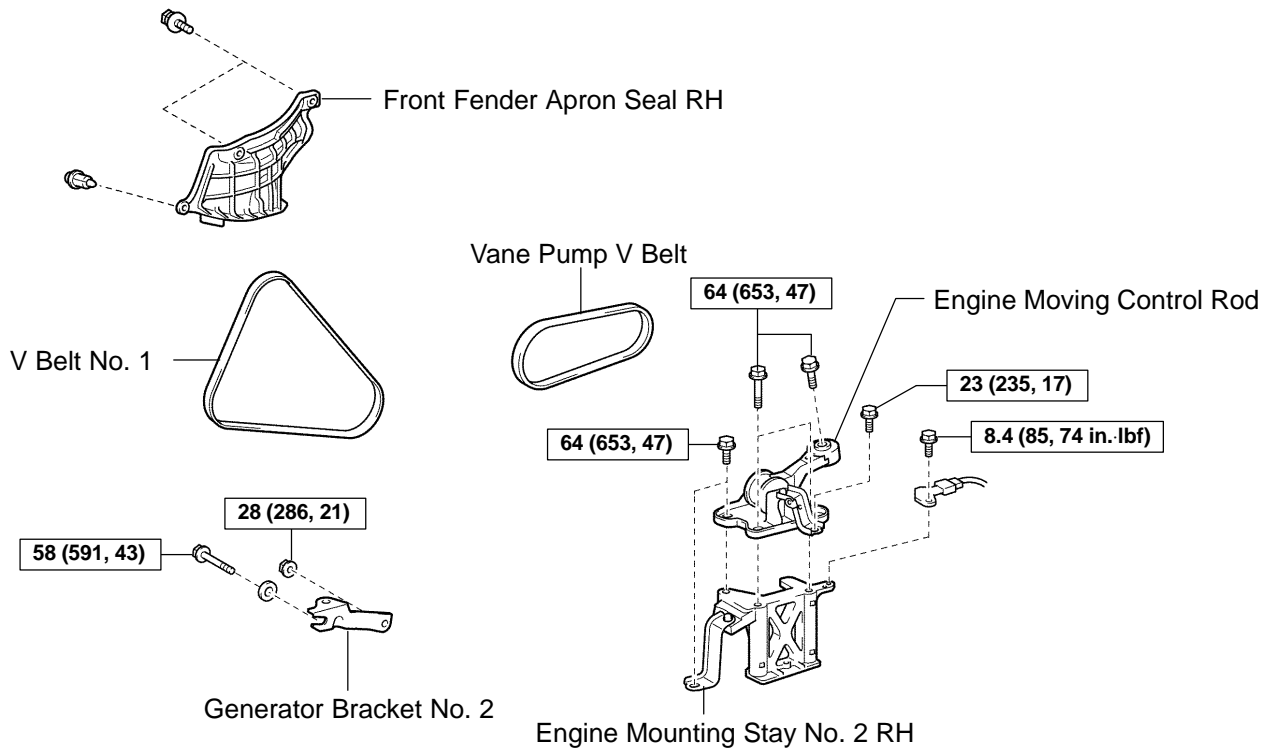

# TIMING BELT COMPONENTS

141AO-01

P

N·m (kgf·cm, ft·lbf) : Specified torque

A78352