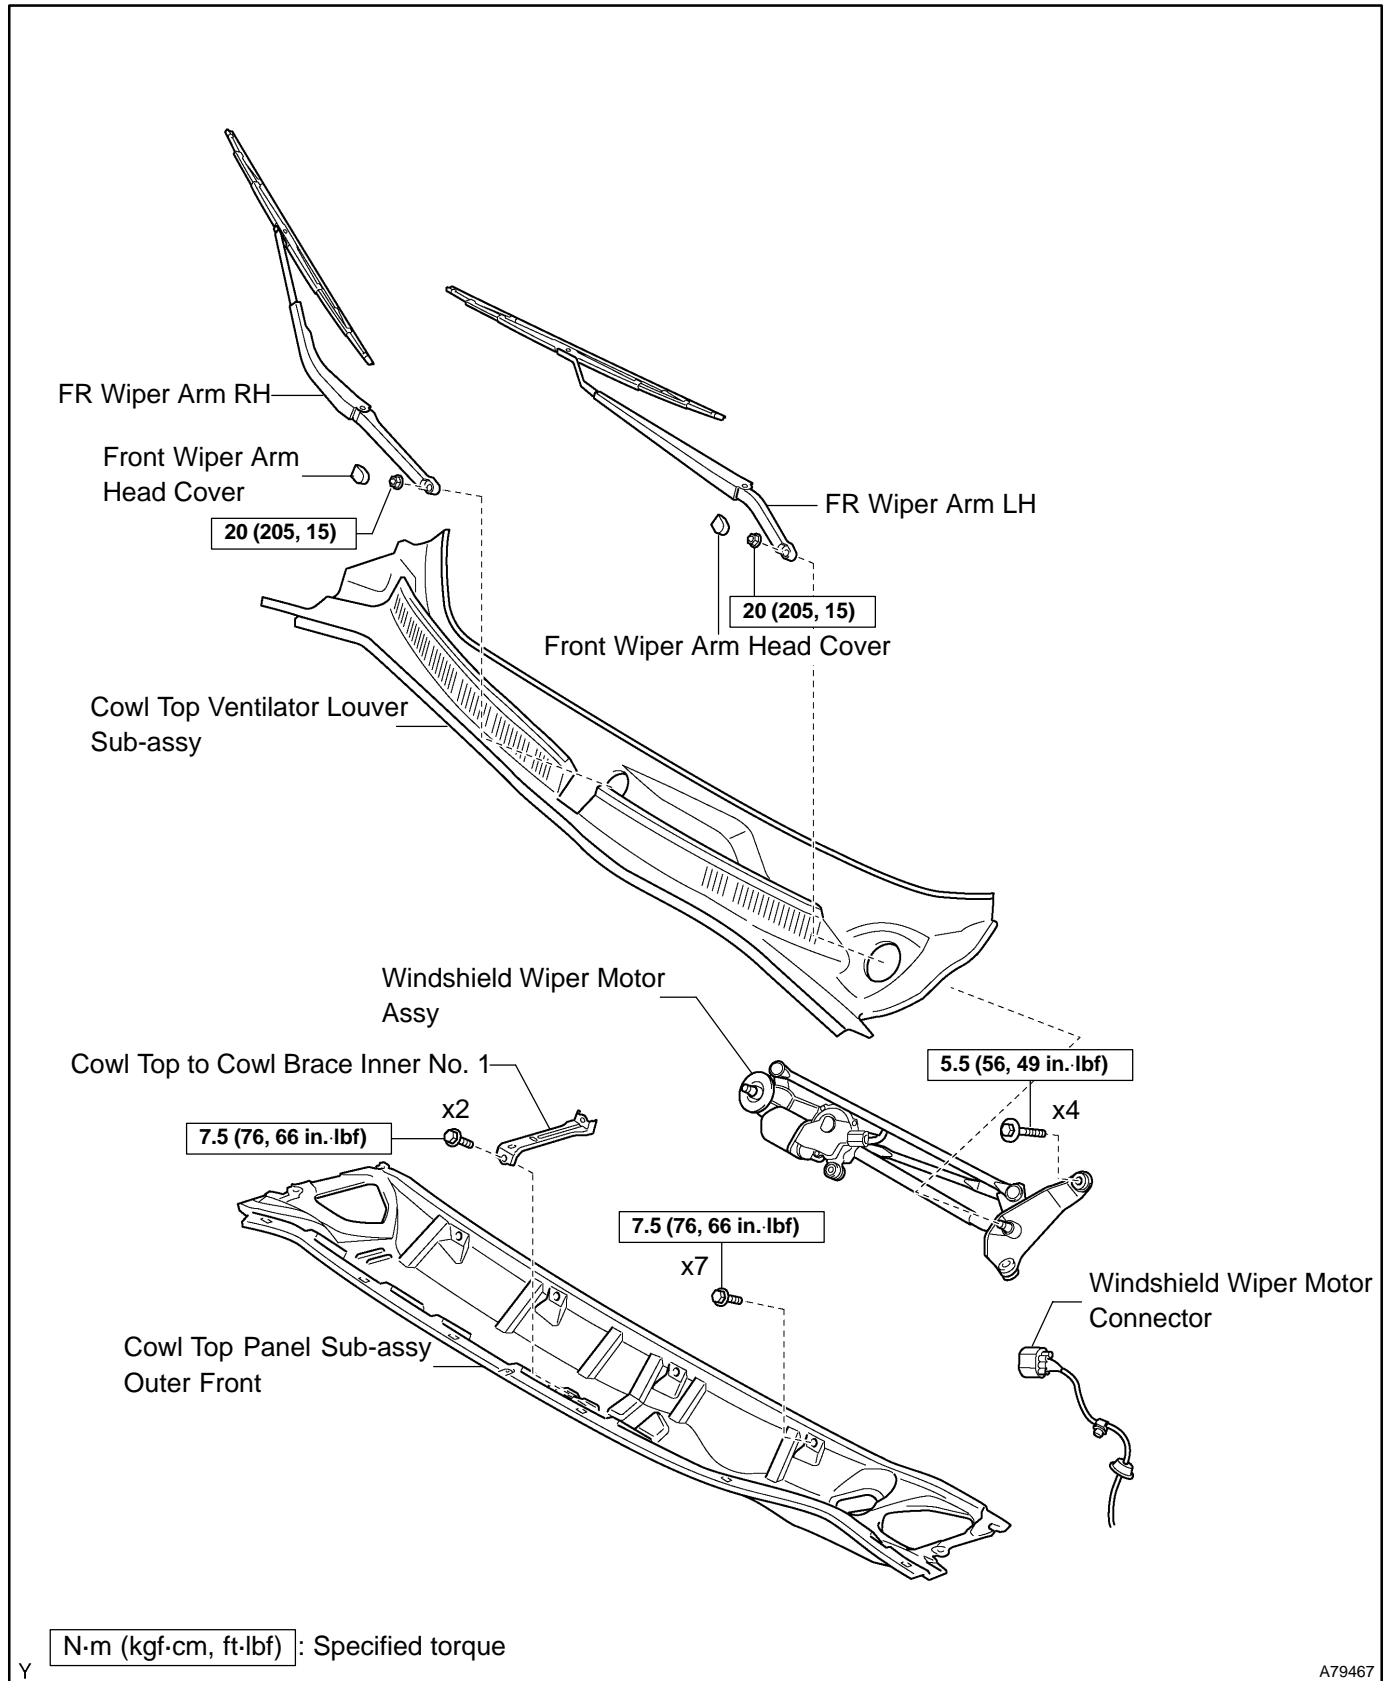

# TIMING BELT COMPONENTS

141AO-01

P

N·m (kgf·cm, ft·lbf) : Specified torque

A78352